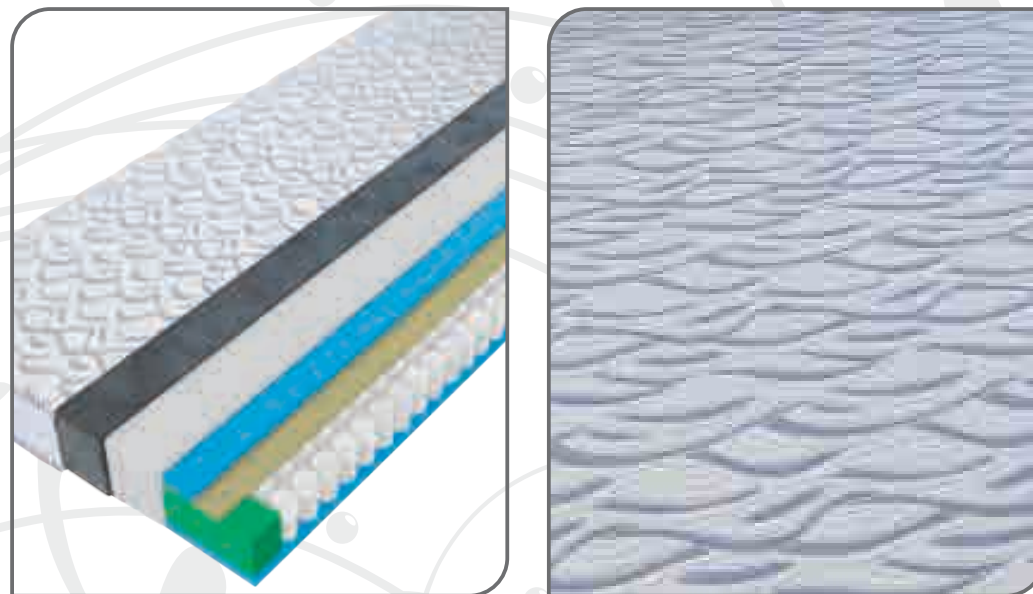

Royal Dream

Dušek **ROYAL DREAM**, vrhunski anatomske dušek za obnovu telesne energije, izuzetne izdržljivosti, trajnosti i udobnosti.

Svojom visinom, omogućava olakšano ustajanje iz kreveta, posebno onima koji imaju probleme sa kukovima i kolenima.

Osnovu čini džepno jezgro povećane visine, garantuje dugi vek trajanja proizvoda, uz karakteristike anatomske prilagodljivosti, odlično reaguje na pritisak tela i obezbeđuje njegovo kvalitetno podupiranje u svim tačkama, posebno u vratnom i lumbalnom delu kičme.

Ojačano džepno jezgro je obloženo obostrano sa po 4 cm kompaktne Sky Cell pene, koja zadržava elastičnost i udobnost i nakon višegodišnje upotrebe i dopunjuje neverovatnan osećaj spavanja.

Navlaka dušeka tretirana antibakterijski, pruža zaštitu od grinja, sprečava razvoj bakterija i plesni, i time povećava kvalitet, izdržljivost i trajnost dušeka.

Premium dušek visokih performansi koji obezbeđuje blagotvoran osećaj prijatnosti i najveći stepen udobnosti, omogućava vrhunski kvalitet spavanja i savršen odmor tokom noći, kao presudan faktor za uživanje u svakom novom danu.

Neskidajuća štepana navlaka,
Italijanska stretch pletenina, „natural look,, lux kvaliteta.
Antibakterijska i antialergijska zaštita, 80% pamuk 20% poliester
YUFLIN

Zaštitno platno

Sky Cell pena 4 cm (obostrano)

ECOFILC tvrdo impregniran

Džepno jezgro 20 cm

Flanša, štepano platno bele boje sa vezom na frontalnoj strani

Ivična ojačanja od PU pene, debljina 7.5 cm

Stepen tvrdoće