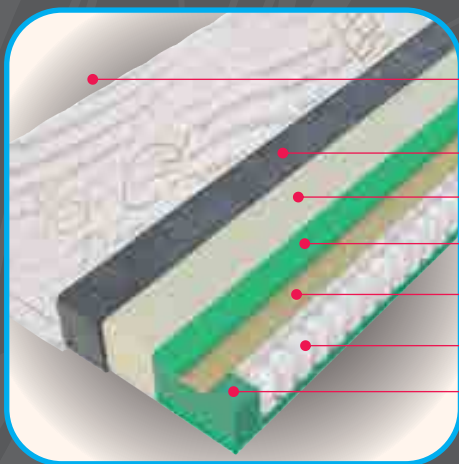

Pocket core

SKY CELL Foam

Double mattress

Recommended up to 110 kg

Skidajuća štepana navlaka od greencycle pletenine istkane posebnom metodom Q-dry&soft tehnologije

YUFLIN

Zaštitno platno

Orbis PU pena 3 cm od Renuva Poliola (obostrano)