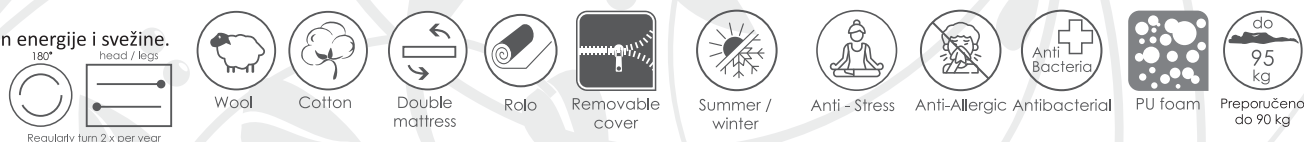

Jezro dušeka je obloženo termofiksiranim ECO filcem, koji daje dodatnu kompaktnost i čvrstinu celom dušeku

Sa svake strane, jezro je obloženo sa po 3 cm visoke elastične SKY CELL pene, koja u kombinaciji sa jezgrom i filcem, čini ovaj dušek idealnim za ljubitelje tradicionalnog spavanja za žičanim oprugama.

Pored toga, dodatni benefit za spavača pruža navlaka LETO/ZIMA, odnosno, ovaj dušek je dvostrani, i namenjen za sva godišnja doba zahvaljujući posebnom platnu za leto, gde je na jednoj strani platno koje u sebi sadrži PAMUK, a na drugoj strani je stretch pletenina koja u sebi sadrži VUNU.

PAMUK - potpuno prirodno biljno vlakno koje se najčešće koristi u proizvodnji tekstila i tkanina. Svojstva su mu izuzetno upijanje vlage, otpornost na bakterije, dugotrajnost i lako održavanje. Obezbeđuje prijatnu klimu za spavanje i sprečava nastanak neprijatnih mirisa.

VUNA - prirodni materijal koji ima sposobnost visoke toplotne izolacije i apsorpcije vlage, poseduje dobra hipoalergenska svojstva i obezbeđuje idealan ambijent spavanja.

Pružila vrhunske performanse i donosi benefite za spavača kroz efekte prirodnog regulatora topline, uz to, ekološki prihvatljiv materijal koji efikasno sprečava pojavu i razvoj štetnih bakterija, grinja i plesni.

Dušek koji obezbeđuje veselo buđenje i sjajan dan, pun energije i svežine.

Štepana navlaka od lux stretch pletenine 280g/m² koja u sastavu ima 50% pamuka i 50% PES (sa jedne strane).

Štepana navlaka od lux stretch pletenine 280g/m² koja u sastavu ima 16% vune, 34% viskoze i 50% PES (sa druge strane) obe navlake su štepane 300g/m² sintetičkom vatom i 30g belim retexsom

YUFLIN

Zaštitno platno

PU pena 25D, 3 cm

Sky Cell pena 25/42, 3 cm

ECOFILC tvrdo impregniran 800g/m² (obostrano)

Ojačano Bonnel žičano jezgro 14,5 cm

Ivična ojačanja od Sky Cell pene 25/42

Bočne strane-Flanša je urađena od kvalitetnog štepanog viskoznog platna zlatnokrem boje

Stepen tvrdoće