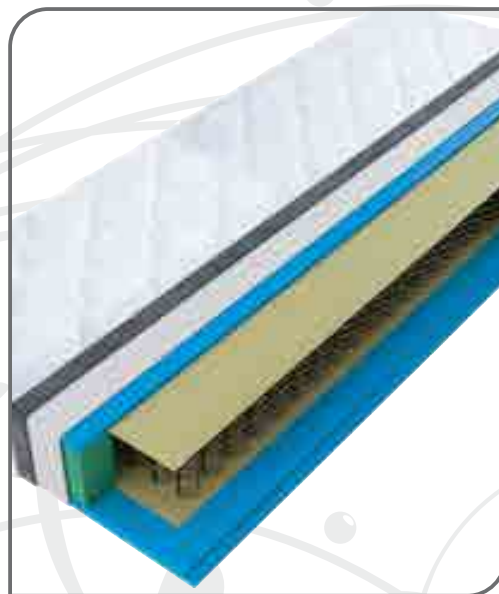

Premijera

Best Buy dušek sa idealnim odnosom cene i kvaliteta, sa odlično izbalansiranim relaksacionim i ortopedskim svojstvima, izuzetne izdržljivosti, trajnosti i udobnosti

Njegova udobnost i dugotrajnost, čini dušek PREMIJERA idealnim za ljubitelje tradicionalnog spavanja na oprugama.

Dušek idelan i za osobe sa povećanom telesnom težinom, za udoban i zdrav san i opuštanje.

Jezgro ovog duška čini kombinaciju visoke čvrstoće i snage, uz istovremeno zadržavanje elastičnosti i udobnosti

Prikladan je za sve oblike i težine tela - vaše telo je savršeno ergonomski poduprto i rasterećeno u svim tačkama pritiska u toku ležanja.

Ima neskidajuću štepanu navlaku, izrađenu od italijanskog gradla lux kvaliteta, tretirana antialergijski i antibakterijski što je čini sigurnom za vas i okruženje, dokazano sprečava razvoj bakterija i zadržavanja mirisa u tkanini, pruža zaštitu od grinja i plesni čime dodatno povećava kvalitet i trajnost duška.

Neskidajuća antialergijska navlaka štepana sa 1 cm peeling pu penom i 300 g kofinom, obostrano.

Platno italijanski grad lux kvaliteta, boja bela, diskretni natpisi.

YUFLIN

Zaštitno platno

SKY CELL pena 25/42, 3 cm

ECOFILC tvrdo impregniran (obostrano)

Ojačano Bonneli žičano jezgro 14 cm

SKY CELL pena 25/42, 3 cm

Ivična ojačanja od PU pene 7.5/4.5 cm

Stepen tvrdoće