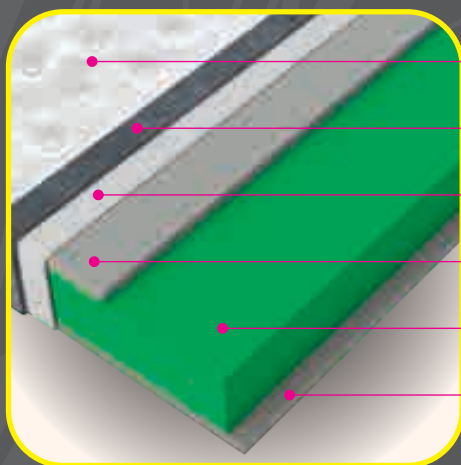

Rastegljivo platno, bez štepa, sa ivičnim ojačanjima i pufnama

 YUFLIN

Zaštitno platno

Silikonizirana vlakna

PU pena 14 cm, 25kg/m<sup>3</sup>

Silikonizirana vlakna

Stepen tvrdoće

SOFT **H1 H2 H3 H4 H5 H6** HARD