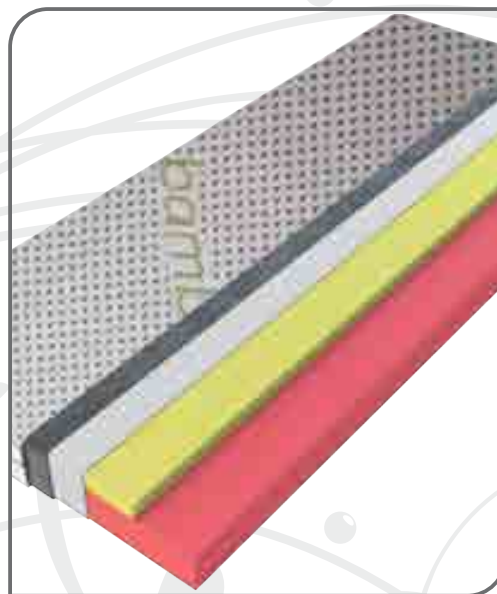

Memory

Odličan dušek koji omogućava izuzetno precizno prilagođavanje obliku tela i pruža predivan osećaj udobnosti i mekoće. Idealno rešenje za pomoćni ležaj.

MEMORY dušek se sastoji od 2 vrste pene: Sky cell pene i memorijske pene.

Osnovu duška čini Sky cell pena u visini od 12 cm. Memorijska pena je zavšni sloj ovog duška i postavlja se u visini od 3cm.

Prilagođavajući se telu, memorijska pena, predstavlja idealnu površinu za spavanje, ublažava pritisak u tačkama dodira između Vašeg tela i duška i omogućava bolju cirkulaciju.

Dušek Memory se može pakovati u rolni što ga čini vrlo praktičnim za transport.

Dušek memory poseduje skidajuću navlaku i vrlo je praktična za održavanja higijene duška. Navlaka memory duška poseduje antialergijsku i antibakterijsku zaštitu. Sastoji se od 80% pamuka i 20% poliestera, sa bamboo vlaknima koja mu daju izuzetna antibakterijska svojstva, izvanredan upijajući efekat i odličnu prozračnost.

Skidajuća neštepana navlaka

YUFLIN

Zaštitno platno

Memory pena 3 cm

Sky Cell 12 cm

Stepen tvrdoće