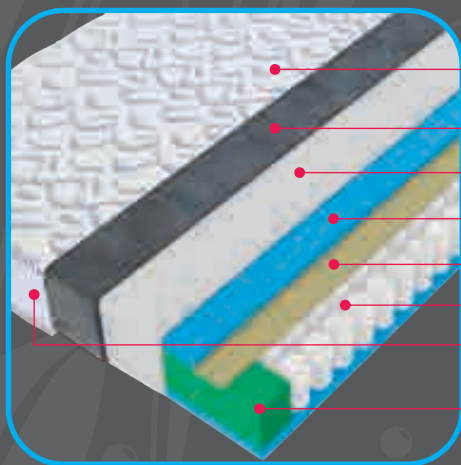

Royal Dream

Dušek **ROYAL DREAM**, vrhunski anatomske dušek za obnovu telesne energije, izuzetne izdržljivosti, trajnosti i udobnosti.

Svojom visinom, omogućava olakšano ustajanje iz kreveta, posebno onima koji imaju probleme sa kukovima i kolenima.

Osnovu čini džepno jezgro povećane visine, garantuje dugi vek trajanja proizvoda, uz karakteristike anatomske prilagodljivosti, odlično reaguje na pritisak tela i obezbeđuje njegovo kvalitetno podupiranje u svim tačkama, posebno u vratnom i lumbalnom delu kičme.

Ojačano džepno jezgro je obloženo obostrano sa po 4 cm kompaktne Sky Cell pene, koja zadržava elastičnost i udobnost i nakon višegodišnje upotrebe i dopunjuje neverovatnan osećaj spavanja.

Navlaka dušeka tretirana antibakterijski, pruža zaštitu od grinja, sprečava razvoj bakterija i plesni, i time povećava kvalitet, izdržljivost i trajnost dušeka.

Premium dušek visokih performansi koji obezbeđuje blagotvoran osećaj prijatnosti i najveći stepen udobnosti, omogućava vrhunski kvalitet spavanja i savršen odmor tokom noći, kao presudan faktor za uživanje u svakom novom danu.

Neskidajuća štepana navlaka,
Italijanska stretch pletenina, „natural look,, lux kvaliteta.
Antibakterijska i antialergijska zaštita, 80% pamuk 20% poliester
YUFLIN

Zaštitno platno

Sky Cell pena 4 cm (obostrano)

ECOFILC tvrdo impregniran

Džepno jezgro 20 cm

Flanša, štepano platno bele boje sa vezom na frontalnoj strani

Ivična ojačanja od PU pene, debljina 7.5 cm

Stepen tvrdoće