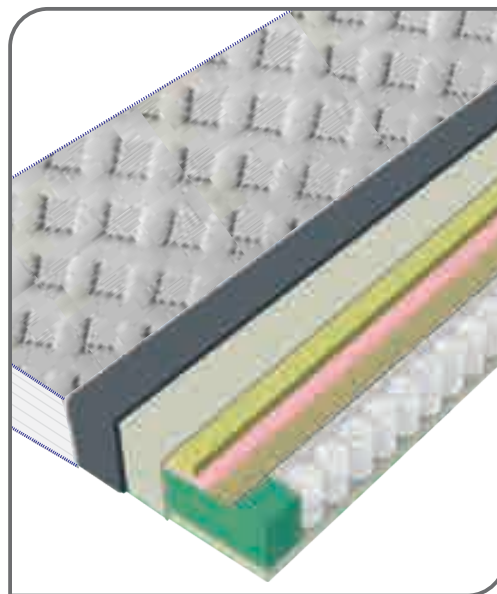

Triton

TRITON kompaktni dušek koji pruža balansiranu potporu vašem telu, što omogućava oslobađanje tela od pritiska i kvalitetan odmor tokom spavanja. Osnovu čini ojačano džepno jezgro visine 20 cm, koje pruža optimalnu 'tačkastu' potporu telu, na pritisak reaguju samo opterećene opruge, dok ostale miruju.

Dodatni slojevi PU pene od 2 cm, obostrano, postavljaju telo spavača u pravilan, anatomske i ortopedski idealan položaj, redukujući površinski pritisak.

Gore sloj memory pene debljine 3 cm, daje osećaj topline i zadovoljstva i neuporedivu udobnost tokom sna. 3d Air mesh traka elimiše vlažnost iz dušeka i omogućava bolju vazdušnu cirkulaciju unutar dušeka.

Dušek koji pruža superioran komfor i maksimalnu relaksaciju, a optimalnu udobnost za spavača podiže softna i mekana navlaka u gornjem delu, štepna pilingom od visokokvalitetne sky cell pene i 300 gr kofinom, čime se pojačava osećaj opuštenosti i senzitivnije pozicioniranje tela spavača.

Neskidajuća štepna navlaka, sa antialergijskom i antibakterijskom zaštitom
Gore: Stretch platno THERMIC thermalintelligent comfort, inteligentno platno koje eliminiše temperaturne oscilacije, pametni termoregulator za kreiranje idealne mikroklimne spavanja
Štepno sa 1 cm peeling pu pene i 300g kofinom
Dole: Cvilih, belo štepno platno
3D AIR MESH traka za visoki stepen prozračnost dušeka, omogućuje bolju razmenu vlage i zdravu mikro klimu za blagotvorni osećaj tokom sna

YUFLIN

Zaštitno platno

PU pena 2 cm (obostrano)

Memory pena 3 cm (jednostrano)

ECOFILC tvrdo impregniran (obostrano)

Džepno jezgro 20 cm

Ivična ojačanja od PU pene, debljina 7.5 cm

Stepen tvrdoće