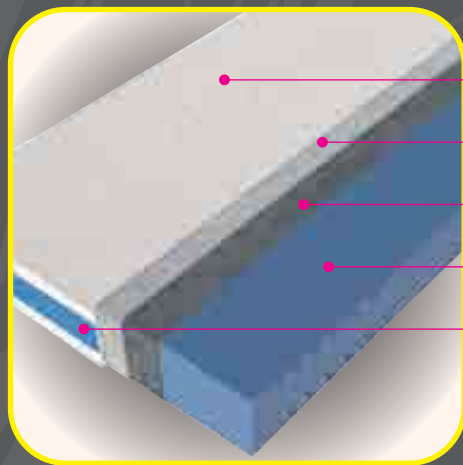

Zahvaljujući profilisanim strukturama ležećeg dela jezgra, možemo reći da ovaj dušek ima i antidekutabilno svojstvo. HR (high resilient) pena je hladno livena pena, visokokvalitetan material, nastala na principu lomljenja ćelija guste pene. Obezbeđuje izuzetnu elastičnost, udobnost i prilagodljivost različitim položajima tela a zahvaljujući otvorenim strukturama svojih ćelija, HR pena ima bolju prozračnost i dugotrajnija je u odnosu na standardne PU pene. Optimalnu udobnost koju pruža ovaj dušek, obogaćuje originalna navlaka, za čiji je higijenski aspekt i zaštitu od neželjenih efekata štetnih bakterija, zaslužna 350 g stretch pletenina, izrađena na bazi Extra fresh tretmana. Pored toga, zahvaljujući tzv. Ecorhythmic obradi ovog platna, navlaka dobija posebna svojstva za ubrzan oporavak tela od nagomilanog dnevnog stresa

Dušek **HARMONY** je mnogo više od klasičnog dušeka, to je put ka vrhunskoj udobnosti i regeneraciji tela svake noći.

Dušek napravljen od posebne HR pene, koja poseduje inovativne anatomske zone i u gornjem i u donjem sloju, pruža personalizovanu podršku svakom delu vašeg tela, a zahvaljujući visokoj elastičnosti, obezbeđuje vrhunsku potporu telu uz površinsku mekoću i udobnost.

Skidajuća navlaka od 350 g stretch pletenine, štiti od bakterija, grinja i uklanja neželjene mirise, i na taj način pozitivno utiče na zdravlje ljudi.

YUFLIN

Zaštitno platno

HR (high resilient) pena 20 cm profilisana u 7 zona

3D Air Mesh traka, po sredini bočnih strana dušeka, za visoki stepen prozračnosti, omogućuje bolju razmenu vlage i zdravu mikro klimu za blagotvorni osećaj tokom sna.

Stepen tvrdoće
SOFT **H1 H2 H3 H4 H5 H6** HARD