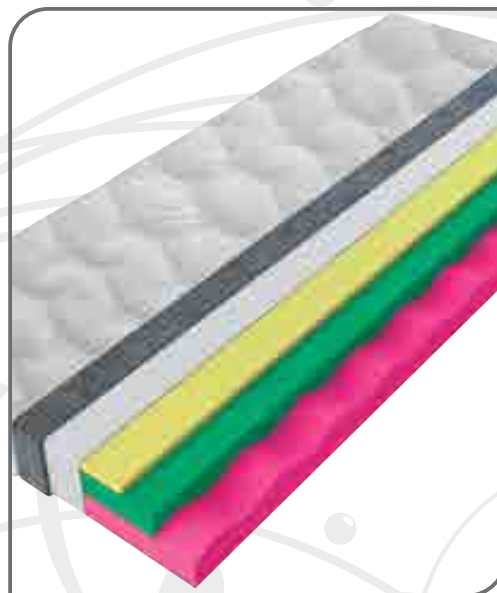

Memoflex

Preporučuje se ljudima koji su izloženi pojačanim naporima ili povećanom stresu tokom dana.

Ukoliko želite da kupite penasti dušek a da nije pretvrd, onda je **MEMOFLEX** idealan dušek za vas. Memofleks se smatra dušekom iz zlatne sredine jer je spoj udobnosti, kvaliteta i pristupačne cene.

Memofleks je jedan od najpopularnijih dušeka, jer predstavlja odličnu kombinaciju tvrdoće i udobnosti dušeka. Po tvrdoći on spada u grupu srednje tvrdih penastih dušeka.

Sastoji se od 3 vrste pena: PU, Sky Cell i Memorijske pene.

Kombinacija PU i Sky Cell pene predstavlja odličnu osnovu za dušek, jer PU pena daje čvrstinu i tvrdoću dušeka dok Sky cell pena omogućava nesmetano cirkulisanje vazduha kroz dušek.

Memofleks poseduje skidajuću navlaku koja pruža antialergijsku zaštitu. Navlaka se sastoji od 50% pes, 20% pamuk i 30% svile. (Prirodni proizvod napravljen od vlakana izuzetnog ali i kvaliteta koja su istovremeno prijatna i meka a izuzetno jaka i otporna)

Memofleks je dušek koji će vam omogućiti brz odmor i opuštanje od svakodnevnih obaveza i stresa.

Skidajuća štepana SILK navlaka, leti hladi a zimi zagreva telo spavača

YUFLIN

Zaštitno platno

Memory pena 3 cm

Profilisana PU pena 7 cm

Profilisana Sky Cell pena 7 cm

Stepen tvrdoće