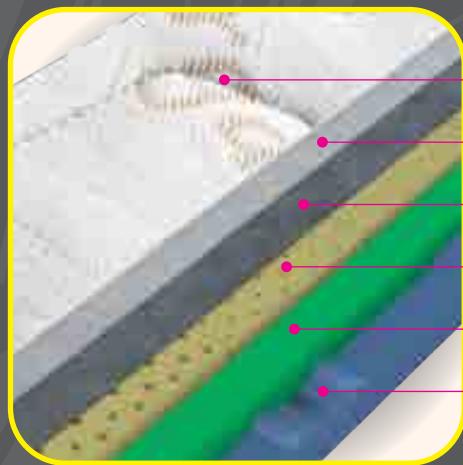

Duolatesx

Neponovljiva ortopedska i medicinska potpora celom telu. Savršen dušek za one koji imaju kancelarijski i stresan posao, čest bol u leđima, a posebno se preporučuje sportistima i ljudima koji vode aktivan život.

DUOLATEX dušek se ubraja u najkvalitetnije i najudobnije dušeke u našoj celokupnoj ponudi. Ukoliko želite tvrdi, kvalitetan i udoban dušek onda je Duolatesx pravi izbor za vas.

Duolatesx se sastoji se od 3 vrste pene, PU, Sky Cell i Latex pene.

Osnova dušeka su PU i Sky Cell pena koje daju čvrstinu dušku. Kombinacija PU i Sky Cell pene predstavlja odličnu osnovu za dušek, jer PU pena daje čvrstinu i tvrdoću dušeka dok sky cell pena omogućava nesmetano cirkulisanje vazduha kroz dušek.

Sa gornje strane dušeka u visini od 7cm postavlja se latex pena. Latex pena koja se koristi u izradi dušeka Duolatesx poseduje 7 zona tvrdoće, koje omogućavaju kvalitetniju potporu telu.

Dušek Duolatesx poseduje kvalitetnu skidajuću štepanu navlaku antialergijsku i antibakterijsku zaštitu koja sprečava skupljanje bakterija i grinja.

skidajuća štepana navlaka

YUFLIN

Zaštitno platno

Latex 7 cm, sa 7 zona tvrdoće

Profilisana PU pena 8 cm

Profilisana Sky Cell pena 8 cm

Stepen tvrdoće