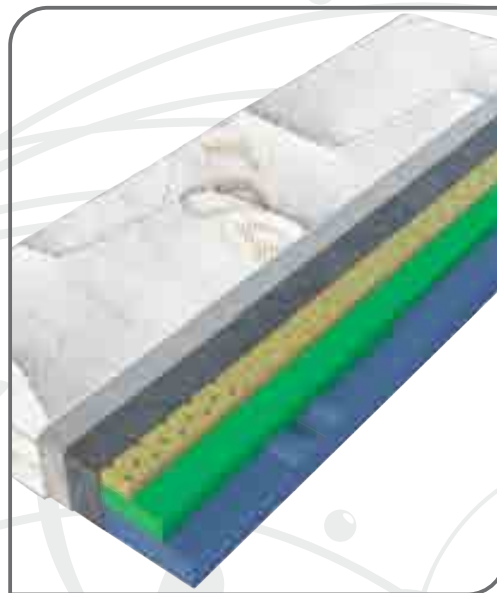

Duolatesx

Neponovljiva ortopedska i medicinska potpora celom telu. Savršen dušek za one koji imaju kancelarijski i stresan posao, čest bol u leđima, a posebno se preporučuje sportistima i ljudima koji vode aktivan život.

DUOLATEX dušek se ubraja u najkvalitetnije i najudobnije dušeke u našoj celokupnoj ponudi. Ukoliko želite tvrdi, kvalitetan i udoban dušek onda je Duolatesx pravi izbor za vas.

Duolatesx se sastoji se od 3 vrste pene, PU, Sky Cell i Latex pene.

Osnova dušeka su PU i Sky Cell pena koje daju čvrstinu dušku. Kombinacija PU i Sky Cell pene predstavlja odličnu osnovu za dušek, jer PU pena daje čvrstinu i tvrdoću dušeka dok sky cell pena omogućava nesmetano cirkulisanje vazduha kroz dušek.

Sa gornje strane dušeka u visini od 7cm postavlja se latex pena. Latex pena koja se koristi u izradi dušeka Duolatesx poseduje 7 zona tvrdoće, koje omogućavaju kvalitetniju potporu telu.

Dušek Duolatesx poseduje kvalitetnu skidajuću štepanu navlaku antialergijsku i antibakterijsku zaštitu koja sprečava skupljanje bakterija i grinja.

skidajuća štepana navlaka

YUFLIN

Zaštitno platno

Latex 7 cm, sa 7 zona tvrdoće

Profilisana PU pena 8 cm

Profilisana Sky Cell pena 8 cm

Stepen tvrdoće