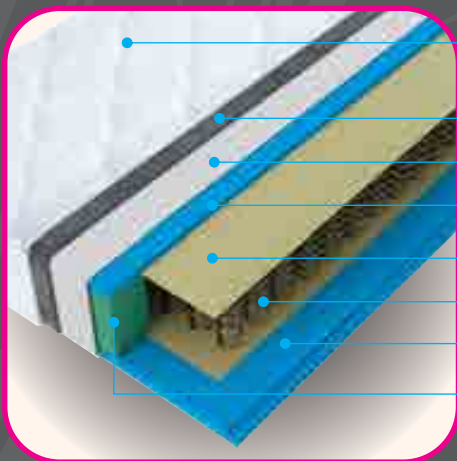

Premijera

Best Buy dušek sa idealnim odnosom cene i kvaliteta, sa odlično izbalansiranim relaksacionim i ortopedskim svojstvima, izuzetne izdržljivosti, trajnosti i udobnosti

Njegova udobnost i dugotrajnost, čini dušek PREMIJERA idealnim za ljubitelje tradicionalnog spavanja na oprugama.

Dušek idelan i za osobe sa povećanom telesnom težinom, za udoban i zdrav san i opuštanje.

Jezgro ovog duška čini kombinaciju visoke čvrstoće i snage, uz istovremeno zadržavanje elastičnosti i udobnosti

Prikladan je za sve oblike i težine tela - vaše telo je savršeno ergonomski poduprto i rasterećeno u svim tačkama pritiska u toku ležanja.

Ima neskidajuću štepanu navlaku, izrađenu od italijanskog gradla lux kvaliteta, tretirana antialergijski i antibakterijski što je čini sigurnom za vas i okruženje, dokazano sprečava razvoj bakterija i zadržavanja mirisa u tkanini, pruža zaštitu od grinja i plesni čime dodatno povećava kvalitet i trajnost duška.

Neskidajuća antialergijska navlaka štepana sa 1 cm peeling pu penom i 300 g kofinom, obostrano.

Platno italijanski grad lux kvaliteta, boja bela, diskretni natpisi.

YUFLIN

Zaštitno platno

SKY CELL pena 25/42, 3 cm

ECOFILC tvrdo impregniran (obostrano)

Ojačano Bonneli žičano jezgro 14 cm

SKY CELL pena 25/42, 3 cm

Ivična ojačanja od PU pene 7.5/4.5 cm

Stepen tvrdoće