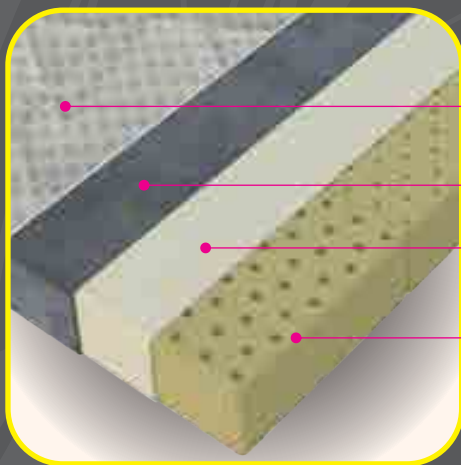

Skidajuća štepana navlaka

YUFLIN

Zaštitno platno

Latex 14 cm sa 7 zona tvrdoće

Stepen tvrdoće

SOFT H1 H2 H3 H4 H5 H6 HARD