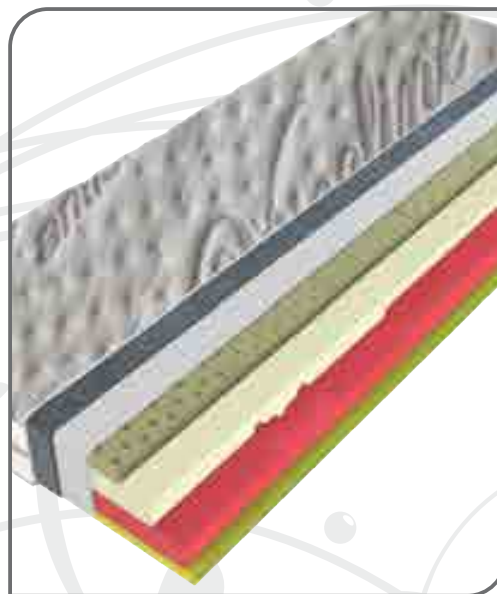

Prestige

Vrhunski dvostrani dušek sa ekskluzivnom kombinacijom materijala koja omogućuje idealan odmor i opuštanje.

PRESTIGE dušek je dvostrani dušek koji se ubraja u visoku kategoriju dušeka, posebno zbog materijala koji se koriste prilikom njegove izrade. Spada u grupu tvrdo elastičnih penastih dušeka.

Strukturu dušeka čini čak 4 vrste pena koje su korišćene pri njegovoj izradi. To su PU, Sky cell, Memorijska i Latex pena.

Osnovu dušeka čine profilisane PU i Sky Cell pena, izbalansiranih gustina, dok završne slojeve sa gornje i donje strane čine prepoznatljiva memory pena, ako želite da brzo i lako utonete u san, ili latex pena, ako želite olakšano ustajanje, brzo vraćanje izgubljene energije i svež i poletan početak radnog dana.

Dušek Prestige poseduje kvalitetnu skidajuću navlaku, koja u sebi sadrži antialergijsku i antibakterijsku zaštitu koja sprečava skupljanje bakterija i grinja. Navlaka se sastoji od 80% pamuka i 20% likre.

Skidajuća navlaka, 380 g stretch pletenina

YUFLIN

Zaštitno platno

Latex 3 cm, sa 7 zona tvrdoće

Profilisana PU pena 8 cm

Profilisana Sky Cell pena 8 cm

Memory pena 3 cm

Stepen tvrdoće