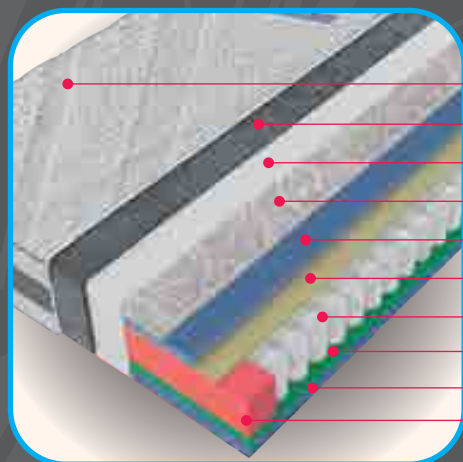

3D filter

Getting up easier

Pocket core

HR foam

Foam

Recommended up to 130 kg

Skidajuća štepana navlaka, 65% PES, 30% LINEN, 5 % VIS  
3D AIR MESH traka za visoki stepen prozračnost duška, omogućuje bolju razmenu vlage i zdravu mikro klimu za blagotvorni osećaj tokom sna