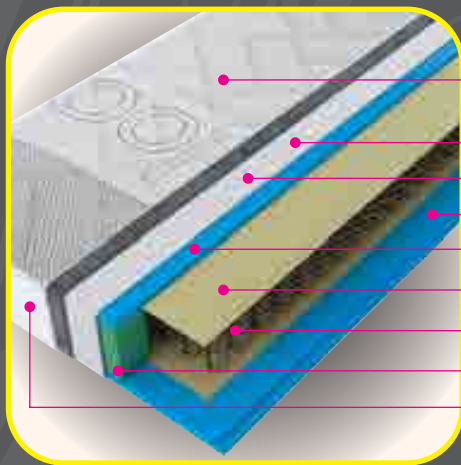

Jezro dušeka je obloženo termofiksiranim ECO filcem, koji daje dodatnu kompaktnost i čvrstinu celom dušeku

Sa svake strane, jezro je obloženo sa po 3 cm visoke elastične SKY CELL pene, koja u kombinaciji sa jezgrom i filcem, čini ovaj dušek idealnim za ljubitelje tradicionalnog spavanja za žičanim oprugama.

Pored toga, dodatni benefit za spavača pruža navlaka LETO/ZIMA, odnosno, ovaj dušek je dvostrani, i namenjen za sva godišnja doba zahvaljujući posebnom platnu za leto, gde je na jednoj strani platno koje u sebi sadrži PAMUK, a na drugoj strani je stretch pletenina koja u sebi sadrži VUNU.

PAMUK - potpuno prirodno biljno vlakno koje se najčešće koristi u proizvodnji tekstila i tkanina. Svojstva su mu izuzetno upijanje vlage, otpornost na bakterije, dugotrajnost i lako održavanje. Obezbeđuje prijatnu klimu za spavanje i sprečava nastanak neprijatnih mirisa.

VUNA - prirodni materijal koji ima sposobnost visoke toplotne izolacije i apsorpcije vlage, poseduje dobra hipoalergenska svojstva i obezbeđuje idealan ambijent spavanja.

Pružila vrhunske performanse i donosi benefite za spavača kroz efekte prirodnog regulatora topline, uz to, ekološki prihvatljiv materijal koji efikasno sprečava pojavu i razvoj štetnih bakterija, grinja i plesni.

Dušek koji obezbeđuje veselo buđenje i sjajan dan, pun energije i svežine.

Štepana navlaka od lux stretch pletenine 280g/m² koja u sastavu ima 50% pamuka i 50% PES (sa jedne strane).

Štepana navlaka od lux stretch pletenine 280g/m² koja u sastavu ima 16% vune, 34% viskoze i 50% PES (sa druge strane) obe navlake su štepane 300g/m² sintetičkom vatom i 30g belim retexsom

YUFLIN

Zaštitno platno

PU pena 25D, 3 cm

Sky Cell pena 25/42, 3 cm

ECOFILC tvrdo impregniran 800g/m² (obostrano)

Ojačano Bonnel žičano jezgro 14,5 cm

Ivična ojačanja od Sky Cell pene 25/42

Bočne strane-Flanša je urađena od kvalitetnog štepanog viskoznog platna zlatnokrem boje

Stepen tvrdoće