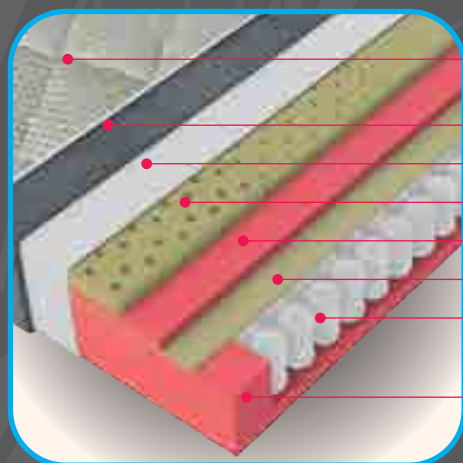

Exclusive

EXCLUSIVE dušek je idealan izbor za sve one koji vole vrlo visoke duške. Svojom izuzetnom visinom omogućava olakšano ustajanje iz kreveta svima onima koji imaju problema sa kukovima i kolenima.

Ovaj odličan dušek predstavlja kombinaciju džepnog jezgra kvalitetne konstrukcije, HR pene i čak 7cm lateksa sa 7 zona tvrdoće koja Vam pruža superioran komfor.

Exclusive dušek se potpuno prilagođava Vašem telu uz smanjeni povratni pritisak na telo i time omogućava prirodan i zdrav san. Vaše telo ima podršku tačno gde je to potrebno što ublažava bolove u leđima, vratu i kukovima.

Silikonizirana vlakna omogućavaju optimalnu razmenu temperature između tela i duška čineći spavanje prijatnijim.

Pri izradi Exclusive duška je korišćena kombinacija materijala koja omogućava odličnu izmenu vlage i provodljivost vazduha.

Exclusive dušek ima skidajuću štepanu navlaku sa antialergijskom i antibakterijskom zaštitom koja sadrži 80 % pamuka i 20 % poliestera.

Exclusive dušek pruža superioran komfor i maksimalnu relaksaciju.

Jezgro ovog duška čini kombinacija visoke čvrstoće i snage, uz istovremeno zadržavanje elastičnosti i udobnosti. Dušek podstiče opuštanje leđa i savršeno se prilagođava konturama tela.

Skidajuća štepana navlaka

3D Air mesh traka za visoki stepen prozračnost duška, omogućuje bolju razmenu vlage i zdravu mikro klimu za blagotvorni osećaj tokom sna

YUFLIN

Zaštitno platno

Latex 7 cm, sa 7 zona tvrdoće

HR pena 4 cm (obostrano)

ECOFILC tvrdo impregniran

Džepno jezgro 16 cm

Ivična ojačanja od PU pene, debljina 7.5 cm

Stepen tvrdoće