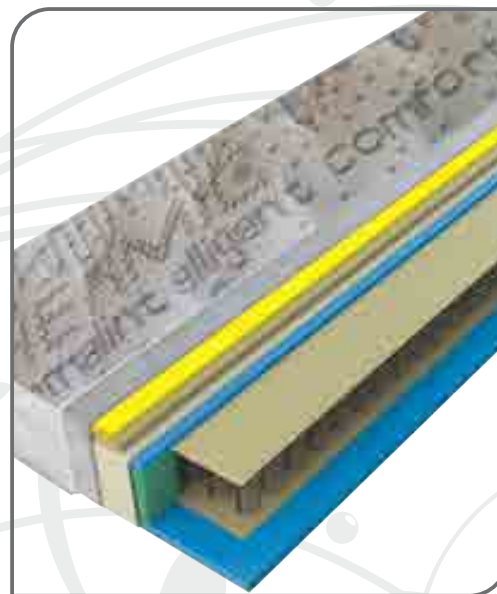

Dušek **KING MEMO** se ubraja u najkvalitetnije duške sa klasičnim Bonneli žičanim jezgrom, pripada grupi tvrde elastičnih duška.

Idealan je i za osobe sa povećanom telesnom težinom. Jezgro je izrađeno od jače i kvalitetnije čelične žice koja ima veću otpornost, postojanost i tvrdoću, obloženo je termofiksiranim ekološkim filcem, čime se omogućuje čvrsta, a istovremeno i nežna podloga za skladan i zdrav san.

Pored žičanog jezgra, ovaj dušek ima sa donje strane tablu od Comfort PU pene T 25, debljine 3 cm, dok su na gornjoj strani, u slojevima, postavljene Sky Cell pena S 25 debljine 2 cm, preko nje HR pena debljine 3 cm (pena velike gustine, koja zadržava elastičnost i udobnost i nakon višegodišnje upotrebe, ima čelije otvorenog tipa koje omogućavaju bolji protok vazduha), i na kraju, gornji sloj se sastoji od 3 cm Memory visco-elastične pene VA 45 (pena koja savršeno reaguje na oblik i temperaturu tela, ne vraća se odmah u prvobitni položaj, nego se primiri pod pritiskom, istovremeno pružajući zadivljujući i blagotvorni osećaj prijatnosti i uživanja u snu). Sve ove tri pene, pružaju najveći stepen udobnosti istovremeno daju maksimalnu ergonomsku i ortopedsku potporu telu, obezbeđujući snagu za podnošenje većeg i jačeg opterećenja.

Upoznajte ovaj revolucionarni dušek, savršeno osmišljen kako bi Vam pružio ultimativno udobno iskustvo spavanja.

NEŠKIDAJUĆA ŠTEPANA NAVLAKA, sa antialergijskom i antibakterijskom zaštitom Gore: Stretch platno THERMIC thermalintelligent comfort, inteligentno platno koje eliminiše temperature oscilacije, pametni termoregulator za kreiranje idelane mikrokline spavanja Štepano sa 1 cm peeling PU pene i 300 g kofinom.

Dole: Cvilih, belo štepano platno Flanša, štepano platno bele boje Paspul traka plavo bele boje (gore i dole), po sredini belo plava trakica Bonneli

YUFLIN

Memory visco-elastična pena debljine 3 cm (gore)

HR visoko pena debljine 3 cm (gore)

Sky Cell pena S25, debljine 2 cm (gore)

ECOFILC tvrdo impregniran (obostrano)

Ojačano Bonneli žičano jezgro 14 cm

PU pena T25, debljine 3 cm (dole)

Flanša, štepano platno bele boje sa vezom na frontalnoj strani

Ivična ojačanja od PU pene, 7.5 / 4.5 cm

Stepen tvrdoće