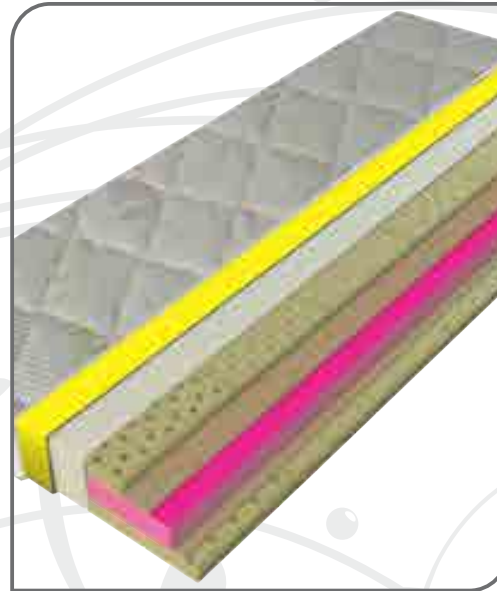

Elite

Savršen dušek za idealan psihofizički odmor i opuštanje. Vrhunska kombinacija visokokvalitetnih materijala idealne gustine i tvrdoće.

ELITE dušek je novi dušek u proizvodnom programu Bonneli, koji spada u red najboljih i najelitnijih dušeka na tržištu.

Odličan izbor za sve one koji vole visoke duške, omogućava olakšano ustajanje iz kreveta svima onima koji imaju problem sa kukovima i kolenima.

Njegove izuzetne karakteristike, trajnost, izdržljivost, vrhunska kombinacija visokokvalitetnih materijala, idealne gustine i tvrdoće pena u jezgri, doprinose maksimalnom užićku i relaksaciji za spavača.

U sredini duška je 10 cm High Resilient pene, pene koja spada u jednu od najsavremenijih pena koja svojom jedinstvenom strukturom i izuzetnim odnosom između čvrstine i prilagodljivosti daje Vašem telu optimalnu podršku.

Sa obe strane HR pene je postavljena kokosova tabla, a do površine duška idu čak 2 sloja Latex-a visine 7 cm.

Navlaka je štepana obostrano sa 1 cm Memory Foshm čime se postiže još veći površinski užićak za spavača.

Dušek koji će oduševiti i najzahtevnije korisnike.

Regularly turn 2 x per year

Double mattress

Soft Touch

Antibacterial

Getting up easier

Breathable

Anti - Stress

Water-proff

Coconut board

HR foam

Latex foam

Memory foam

Recommended up to 130 kg