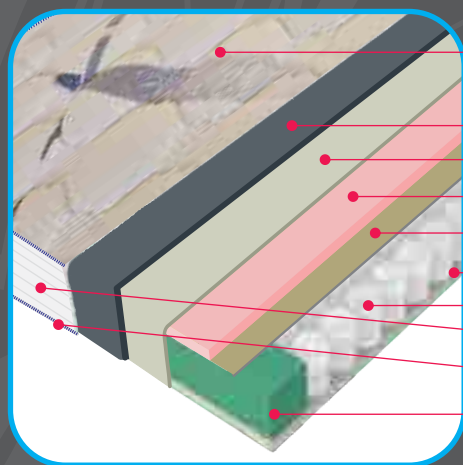

Demetra

Dušek **DEMETRA**, je premium multifunkcionalni dvostrani dušek.

Gornjašoftnija gde se nalazi High resilient pena, visoko kvalitetni materijal sa naglašenom ergonomsko-ortopedskim svojstvima...osigurava izvanredno podupiranje tela, zahvaljujući postignutoj visokoj elastičnosti baziranoj na otvorenoj strukturi ćelija. Ova pena ima veću površinsku mekoću, veću udobnost i elastičnost, bolju prozračnost i bolju provodljivopst vlage, bolje karakteristike podupiranja tela te povećanu trajnost i postojanost u odnosu na standardne pene.

Druga, nesto tvrda podloga za spavanje, gde se nalazi Sky Cell pena povećane gustine, koja obezbeđuje optimalnu potporu telu, veću tvrdoću ležaja i kvalitetan, revitalizujući i opuštajući san.

Na gornjoj (HR) strani dušeka, nalazi se navlaka stepana 300 gr koflinom i pilingom od 1 cm PU pene, tretirana antibakterijski, karakteriše je nežna struktura koja pruža prirodnu prozračnost i obezbeđuje vrhunsku mikro klimu spavanja.

Na donjoj (Sky Cell) strani dušeka, nalazi se navlaka takođe stepana 300 gr koflinom i pilingom od 1 cm PU pene, štiti od bakterija i grinja i uklanja neželjene mirise koji negativno utiču na zdravlje ljudi.

Kvalitetan izbor za osobe različitih navika spavanja, dušek koji nudi pravi odgovor i za najzahtevnije spavače. Dušek je kompaktan i idealno rešenje za one koji biraju opciju između tvrde i mekše podloge spavanja.

Neskidajuća štepana navlaka

Stretch pletenina plavo bele boje, štepana sa 1 cm peeling pu pene i 300 g koflinom sa antialergijskom i antibakterijskom zaštitom. (gore)
Stretch platno bele boje, štepano sa 1 cm peeling pu pene i 300 g koflinom sa antialergijskom i antibakterijskom zaštitom. (dole)

YUFLIN

Zaštitno platno

HR pena 35/36, 3 cm

ECOFILC tvrdo impregniran (obostrano)

PU pena 25/42, 2 cm

Džepno jezgro 16 cm

Flanša, štepano platno bele boje

Ukrasna paspul traka plavo/bela

Ivična ojačanja od PU pene, debljina 7.5 cm

Stepen tvrdoće

SOFT H1 H2 H3 H4 H5 H6 HARD