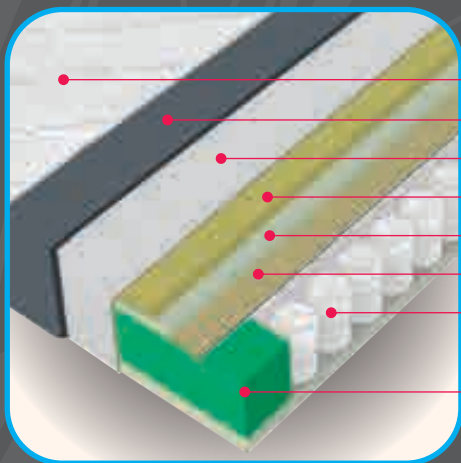

Sky Latex

Pouzdan i udoban dušek koji izuzetno dobro podupire telo pri spavanju i sprečava krivljenje kičme. Kvalitetna 7-zonska latex pena osigurava udobno ležanje te miran, opuštajući i zdrav san.

SKY LATEX dušek je specijalno dizajniran za ljude koji preferiraju čvršću podlogu za spavanje. Ovaj dušek nudi viši nivo podrške i komfora.

Sky Latex je udoban, a čvrst dušek, sa slojem lateksa debljine 3 cm koji ima 7 ergonomskih zona različite tvrdoće. Ovaj dušek je udoban a dovoljno čvrst da pruži potporu Vašem telu i kičmi pružajući Vam miran san bez buđenja tokom noći.

Silikonizirana vlakna omogućavaju optimalnu razmenu temperature između tela i dušeka čineći površinu za spavanje svežijom i prijatnijom.

Sky Latex dušek ima skidajuću štepanu navlaku sa antialergijskom i antibakterijskom zaštitom koja sadrži 80 % pamuka i 20 % poliester.

Ovaj dušek daje neverovatan osećaj i senzibilitet pri spavanju i pruža savršeno okruženje za divan san i još lepše buđenje.

Skidajuća štepana navlaka

YUFLIN

Zaštitno platno

Latex 3 cm, sa 7 zona tvrdoće

Sky Cell pena 2cm (obostrano)

ECOFILC tvrdo impregniran

Džepno jezgro 16cm

Ivična ojačanja od PU pene, debljina 7.5 cm

Stepen tvrdoće