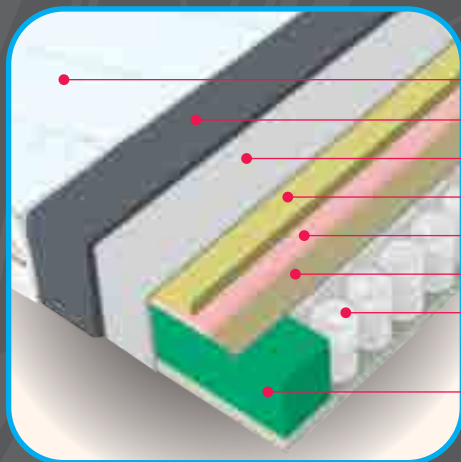

Sky Memory

Dušek predstavlja odličan izbor za svaki krevet jer pruža dovoljno podrške superioran komfor memorijske pene. Memorijska pena "pamti" oblik tela i oblikuje se prema njemu, dokazano poboljšava cirkulaciju krvi tokom sna.

SKY MEMORY dušek je idealno kombinovano džepno jezgro i memorijska pena u cilju udobnog sna uz pravilnu podršku telu.

Sky Memory dušek Vam omogućava dublji i kvalitetniji san i smanjuje verovatnoću buđenja tokom noći.

Memorijska pena u gornjem sloju napravljena je od više miliona malih otvorenih ćelija koje reaguju na oblik i temperaturu tela.

Izuzetno je anatomske prilagodljiva ne vraća se odmah u prvobitni položaj, već se primiri pod pritiskom.

Sky Memory dušek ima skidajuću štepenu navlaku sa antialergijskom i antibakterijskom zaštitom koja sadrži 80 % pamuka i 20 % poliestera.

Skidajuća štepenu navlaka

YUFLIN

Zaštitno platno

Memory pena 3cm

Sky cell pena 2cm (obostrano)

ECOFILC tvrdo impregniran

Džepno jezgro 16cm

Ivična ojačanja od PU pene, debljina 7.5 cm

Stepen tvrdoće