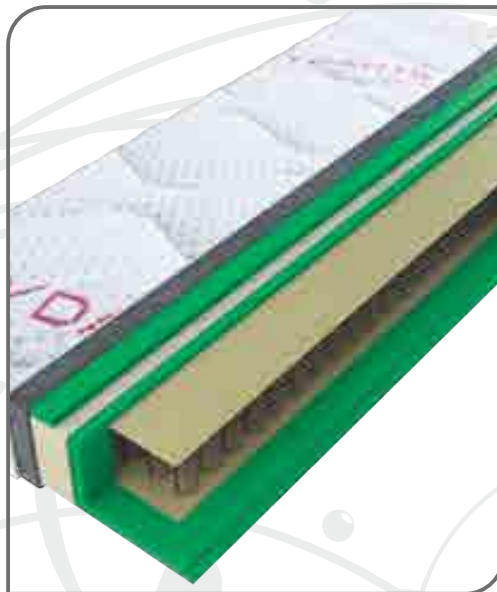

Dušek ima neskidajuću štepanu navlaku koja ima antialergijsku zaštitu i ivični porub koji dodatno učvršćuje dušek. Sastav navlake je 80 % pamuk i 20 % poliester.

Štepana neskidajuća navlaka

YUFLIN

Sky Cell pena 3 cm, 1600 g (obostrano)