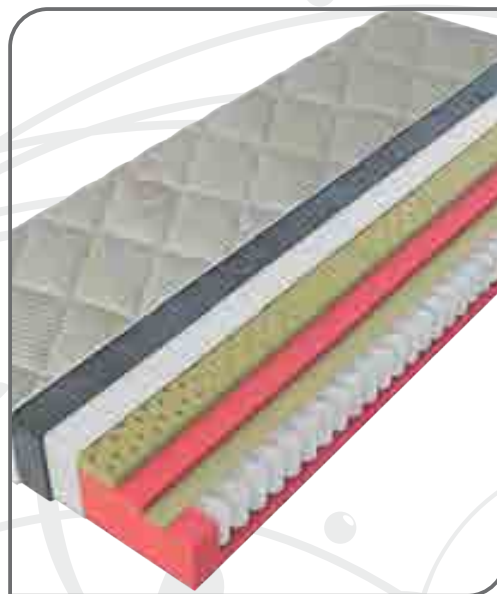

Exclusive

EXCLUSIVE dušek je idealan izbor za sve one koji vole vrlo visoke duške. Svojom izuzetnom visinom omogućava olakšano ustajanje iz kreveta svima onima koji imaju problema sa kukovima i kolenima.

Ovaj odličan dušek predstavlja kombinaciju džepnog jezgra kvalitetne konstrukcije, HR pene i čak 7cm lateksa sa 7 zona tvrdoće koja Vam pruža superioran komfor.

Exclusive dušek se potpuno prilagođava Vašem telu uz smanjeni povratni pritisak na telo i time omogućava prirodan i zdrav san. Vaše telo ima podršku tačno gde je to potrebno što ublažava bolove u leđima, vratu i kukovima.

Silikonizirana vlakna omogućavaju optimalnu razmenu temperature između tela i duška čineći spavanje prijatnijim.

Pri izradi Exclusive duška je korišćena kombinacija materijala koja omogućava odličnu izmenu vlage i provodljivost vazduha.

Exclusive dušek ima skidajuću štepanu navlaku sa antialergijskom i antibakterijskom zaštitom koja sadrži 80 % pamuka i 20 % poliestera.

Exclusive dušek pruža superioran komfor i maksimalnu relaksaciju.

Jezgro ovog duška čini kombinacija visoke čvrstoće i snage, uz istovremeno zadržavanje elastičnosti i udobnosti. Dušek podstiče opuštanje leđa i savršeno se prilagođava konturama tela.

Skidajuća štepana navlaka

3D Air mesh traka za visoki stepen prozračnost duška, omogućuje bolju razmenu vlage i zdravu mikro klimu za blagotvorni osećaj tokom sna

YUFLIN

Zaštitno platno

Latex 7 cm, sa 7 zona tvrdoće

HR pena 4 cm (obostrano)

ECOFILC tvrdo impregniran

Džepno jezgro 16 cm

Ivična ojačanja od PU pene, debljina 7.5 cm

Stepen tvrdoće