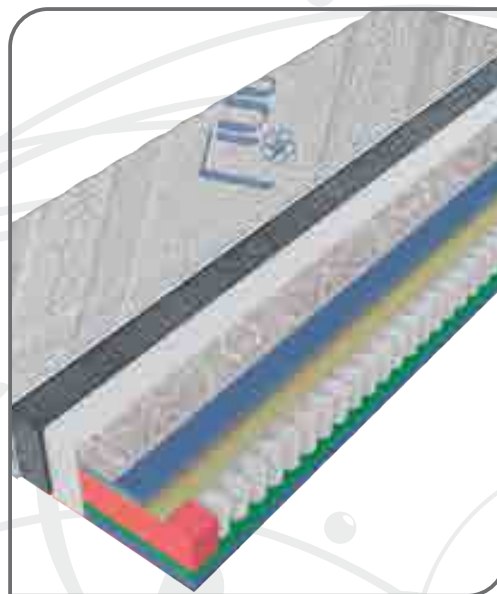

Pantera Premium penu odlikuju izuzetna elastičnost i otpornost, ima veću gustinu i posebnu strukturu ćelija, pa u kombinaciji sa odgovarajućim zoniranjem, obezbeđuje smanjenje broja tačaka pritiska na telo spavača.

Ono što je takodje veoma značajno, ova izuzetna pena ima visoku regulaciju vlage i toplote, odnosno, ne samo da poboljšava udobnost već veoma važna za prevenciju dekubitisa. Zato je ova superiorna poliuretanska pena broj 1 za medicinsku primenu.

Exclusive Sonno dušek ima skidajuću štepanu navlaku sa antialergijskom i antibakterijskom zaštitom, koja pored PES i viskoze sadrži i 30% lana.

Lanena vlakna su prirodna vlakna koja omogućavaju bolji protok vazduha i bolje upijanje vlage. Ova lepa, udobna i elegantna tkanina od prirodnih vlakana, je izdržljivija i otpornija na prašinu od ostalih materijala, a zahvaljujući svojoj poroznoj strukturi, lanena tkanina će pomoći da Vaše okruženje za spavanje bude idealno čak i ako u letnjem periodu, dani budu tropski vreli. Exclusive Sonno dušek se potpuno prilagođava Vašem telu, uz smanjeni povratni pritisak na telo, čime omogućava prirodan i zdrav san, telu omogućuje podršku tačno gde je potrebno, ublažava ili potpuno eliminiše bolove u leđima, vratu i kukovima.

Rolo

Anti - Stress

Anti - Aging

Anti-Allergic

Soft Touch

Moisture balance

Anti Bacteria

Breathable

3D filter

Getting up easier

Pocket core

HR foam

Foam

Recommended up to 130 kg