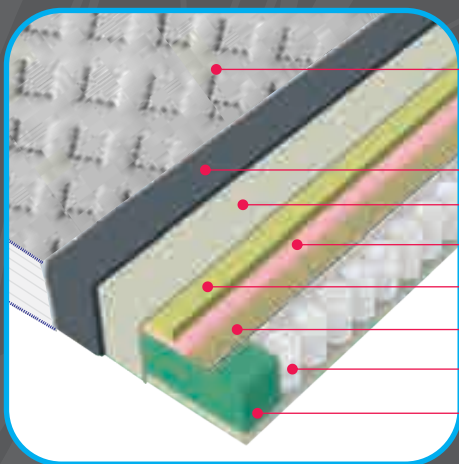

Triton

TRITON kompaktni dušek koji pruža balansiranu potporu vašem telu, što omogućava oslobađanje tela od pritiska i kvalitetan odmor tokom spavanja. Osnovu čini ojačano džepno jezgro visine 20 cm, koje pruža optimalnu 'tačkastu' potporu telu, na pritisak reaguju samo opterećene opruge, dok ostale miruju.

Dodatni slojevi PU pene od 2 cm, obostrano, postavljaju telo spavača u pravilan, anatomske i ortopedski idealan položaj, redukujući površinski pritisak.

Gore sloj memory pene debljine 3 cm, daje osećaj topline i zadovoljstva i neuporedivu udobnost tokom sna. 3d Air mesh traka elimiše vlažnost iz dušeka i omogućava bolju vazdušnu cirkulaciju unutar dušeka.

Dušek koji pruža superioran komfor i maksimalnu relaksaciju, a optimalnu udobnost za spavača podiže softna i mekana navlaka u gornjem delu, štepna pilingom od visokokvalitetne sky cell pene i 300 gr kofinom, čime se pojačava osećaj opuštenosti i senzitivnije pozicioniranje tela spavača.

Neskidajuća štepna navlaka, sa antialergijskom i antibakterijskom zaštitom
Gore: Stretch platno THERMIC thermalintelligent comfort, inteligentno platno koje eliminiše temperaturne oscilacije, pametni termoregulator za kreiranje idealne mikroklimne spavanja
Štepno sa 1 cm peeling pu pene i 300g kofinom
Dole: Cvilih, belo štepno platno
3D AIR MESH traka za visoki stepen prozračnost dušeka, omogućuje bolju razmenu vlage i zdravu mikro klimu za blagotvorni osećaj tokom sna

YUFLIN

Zaštitno platno

PU pena 2 cm (obostrano)

Memory pena 3 cm (jednostrano)

ECOFILC tvrdo impregniran (obostrano)

Džepno jezgro 20 cm

Ivična ojačanja od PU pene, debljina 7.5 cm

Stepen tvrdoće