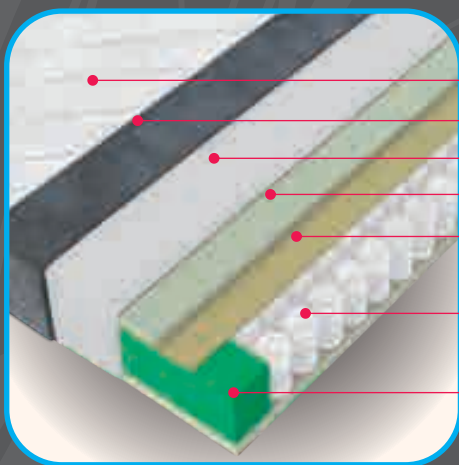

Sky Fresh

Pouzdan i udoban model duška koji obezbeđuje optimalnu potporu telu i omogućava mirniji san bez puno okretanja.

SKY FRESH je dušek srednje tvrdoće sa džepnim jezgrom i slojem sundera za dodatni komfor. Uživate u dobrom odmoru tokom noći sa Sky Fresh dušekom.

Kombinacija džepnog jezgra i standardne PU pene pojačava relaksaciono delovanje, pospešuje metabolizam i obezbeđuje optimalnu potporu telu, pruža Vam noć opuštanja uz čvrsti i kvalitetan san.

Ovaj dušek Vam nudi odličan kvalitet po pristupačnoj ceni.

Sky Fresh je dušek koji osigurava kvalitetno rasterećenje tela, ublažavanje napetosti mišića na leđima i pruža visoku udobnost. Muskulatura tela se može nesmetano opustiti a telo utonuti u miran i zdrav san.

Sky Fresh dušek ima skidajuću štepanu navlaku sa antialergijskom i antibakterijskom zaštitom koja sadrži 80 % pamuka i 20 % poliestera.

Skidajuća štepana navlaka

YUFLIN

Zaštitno platno

Sky Cell pena 2cm (obostrano)

ECOFILC tvrdo impregniran

Džepno jezgro 16 cm

Ivična ojačanja od PU pene, debljina 7.5 cm

Stepen tvrdoće