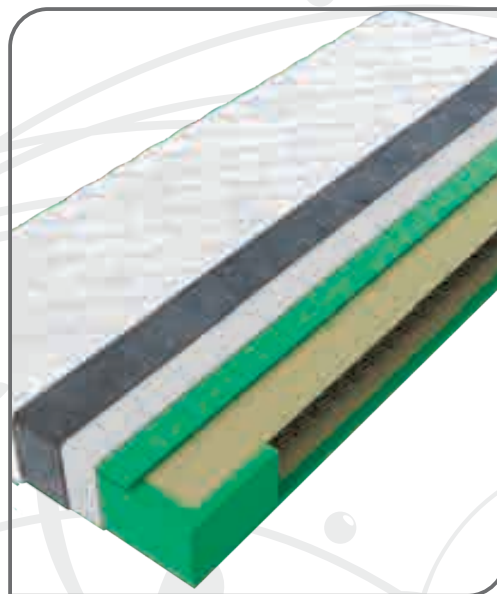

Ortopedik plus

Dušek sa izbalansiranim odnosom tvrdoće i elastičnosti, pažljivo biranim materijalima, uz pristupačnu cenu.

ORTOPEDIK PLUS dušek pripada grupi žičanih duseka, i ubraja se u duške srednje čvrstine i tvrdoće, odličan je i pravi izbor, posebno za ljubitelje tradicionalnog spavanja na žičanim oprugama.

Njegova osnova je klasično Bonnelli žičano jezgro, kao i tabla PU pene u visini od 1.5 cm koja je obostrano postavljena. Model duška Ortopedik plus ima ivična ojačanja duž sve četiri strane duške. To ojačanje je napravljeno od PU pene i široko je 4 cm.

Ortopedik plus ima neskidajuću štepanu navlaku koja ima antialergijsku zaštitu i ivični porub. Sastav navlake je 60% pamuk i 40% likra.

Dušek iz ekonomik klase, ali uz kvalitetne slojeve PU pene obostrano postavljene uz bočna ojačanja od Sky cell pene dobija karakteristike pojačane izdržljivosti i dugotrajne i komforne upotrebe.

Regularly turn 2 x per year

Antistatic Effect

Water-proff

Anti - Stress

Antibacterial

Double mattress

Ortopedic support

Aloe vera

PU foam

Bonnell

Foam

Recommended up to 80 kg