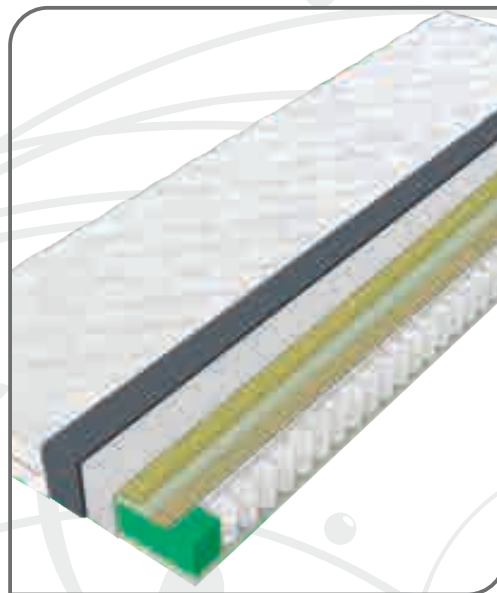

Sky Latex

Pouzdan i udoban dušek koji izuzetno dobro podupire telo pri spavanju i sprečava krivljenje kičme. Kvalitetna 7-zonska latex pena osigurava udobno ležanje te miran, opuštajući i zdrav san.

SKY LATEX dušek je specijalno dizajniran za ljude koji preferiraju čvršću podlogu za spavanje. Ovaj dušek nudi viši nivo podrške i komfora.

Sky Latex je udoban, a čvrst dušek, sa slojem lateksa debljine 3 cm koji ima 7 ergonomskih zona različite tvrdoće. Ovaj dušek je udoban a dovoljno čvrst da pruži potporu Vašem telu i kičmi pružajući Vam miran san bez buđenja tokom noći.

Silikonizirana vlakna omogućavaju optimalnu razmenu temperature između tela i dušeka čineći površinu za spavanje svežijom i prijatnijom.

Sky Latex dušek ima skidajuću štepanu navlaku sa antialergijskom i antibakterijskom zaštitom koja sadrži 80 % pamuka i 20 % poliester.

Ovaj dušek daje neverovatan osećaj i senzibilitet pri spavanju i pruža savršeno okruženje za divan san i još lepše buđenje.

Skidajuća štepana navlaka

YUFLIN

Zaštitno platno

Latex 3 cm, sa 7 zona tvrdoće

Sky Cell pena 2cm (obostrano)

ECOFILC tvrdo impregniran

Džepno jezgro 16cm

Ivična ojačanja od PU pene, debljina 7.5 cm

Stepen tvrdoće