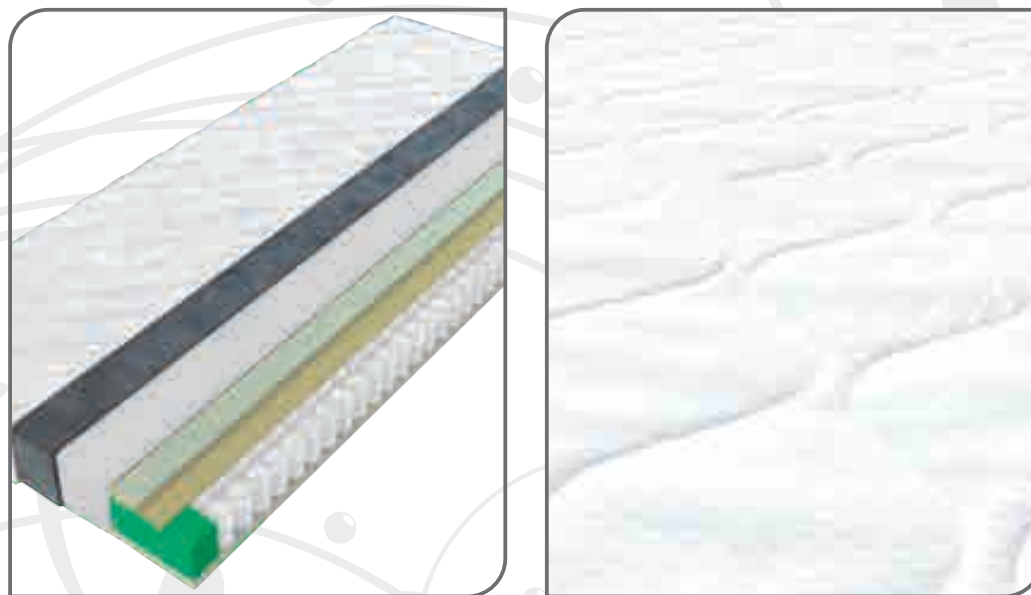

Sky Fresh

Pouzdan i udoban model duška koji obezbeđuje optimalnu potporu telu i omogućava mirniji san bez puno okretanja.

SKY FRESH je dušek srednje tvrdoće sa džepnim jezgrom i slojem sundera za dodatni komfor. Uživate u dobrom odmoru tokom noći sa Sky Fresh dušekom.

Kombinacija džepnog jezgra i standardne PU pene pojačava relaksaciono delovanje, pospešuje metabolizam i obezbeđuje optimalnu potporu telu, pruža Vam noć opuštanja uz čvrsti i kvalitetan san.

Ovaj dušek Vam nudi odličan kvalitet po pristupačnoj ceni.

Sky Fresh je dušek koji osigurava kvalitetno rasterećenje tela, ublažavanje napetosti mišića na leđima i pruža visoku udobnost. Muskulatura tela se može nesmetano opustiti a telo utonuti u miran i zdrav san.

Sky Fresh dušek ima skidajuću štepanu navlaku sa antialergijskom i antibakterijskom zaštitom koja sadrži 80 % pamuka i 20 % poliestera.

Skidajuća štepana navlaka

YUFLIN

Zaštitno platno

Sky Cell pena 2cm (obostrano)

ECOFILC tvrdo impregniran

Džepno jezgro 16 cm

Ivična ojačanja od PU pene, debljina 7.5 cm

Stepen tvrdoće