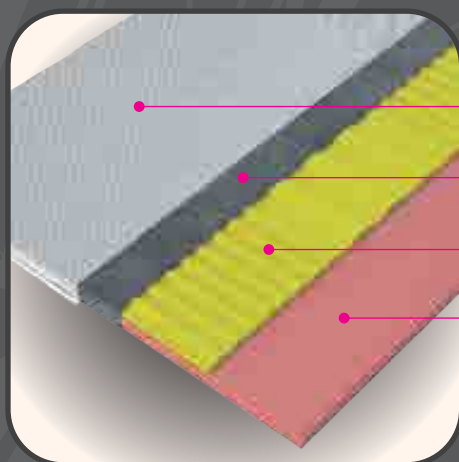

Skidajuća navlaka

YUFLIN

Memory pena 2cm sa 7 zona tvrdoće

HR pena 4cm