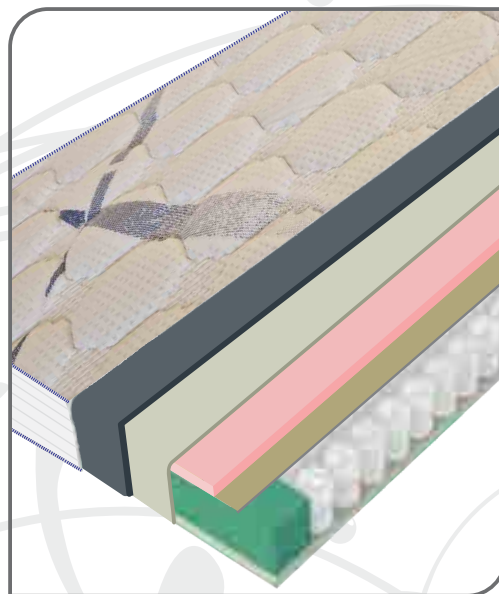

Demetra

Dušek **DEMETRA**, je premium multifunkcionalni dvostrani dušek.

Gornjašoftnija gde se nalazi High resilient pena, visoko kvalitetni materijal sa naglašenom ergonomsko-ortopedskim svojstvima...osigurava izvanredno podupiranje tela, zahvaljujući postignutoj visokoj elastičnosti baziranoj na otvorenoj strukturi ćelija. Ova pena ima veću površinsku mekoću, veću udobnost i elastičnost, bolju prozračnost i bolju provodljivopst vlage, bolje karakteristike podupiranja tela te povećanu trajnost i postojanost u odnosu na standardne pene.

Druga, nesto tvrda podloga za spavanje, gde se nalazi Sky Cell pena povećane gustine, koja obezbeđuje optimalnu potporu telu, veću tvrdoću ležaja i kvalitetan, revitalizujući i opuštajući san.

Na gornjoj (HR) strani dušeka, nalazi se navlaka stepana 300 gr koflinom i pilingom od 1 cm PU pene, tretirana antibakterijski, karakteriše je nežna struktura koja pruža prirodnu prozračnost i obezbeđuje vrhunsku mikro klimu spavanja.

Na donjoj (Sky Cell) strani dušeka, nalazi se navlaka takođe stepana 300 gr koflinom i pilingom od 1 cm PU pene, štiti od bakterija i grinja i uklanja neželjene mirise koji negativno utiču na zdravlje ljudi.

Kvalitetan izbor za osobe različitih navika spavanja, dušek koji nudi pravi odgovor i za najzahtevnije spavače. Dušek je kompaktan i idealno rešenje za one koji biraju opciju između tvrde i mekše podloge spavanja.

Neskidajuća štepana navlaka

Stretch pletenina plavo bele boje, štepana sa 1 cm peeling pu pene i 300 g koflinom sa antialergijskom i antibakterijskom zaštitom. (gore)
Stretch platno bele boje, štepano sa 1 cm peeling pu pene i 300 g koflinom sa antialergijskom i antibakterijskom zaštitom. (dole)

YUFLIN

Zaštitno platno

HR pena 35/36, 3 cm

ECOFILC tvrdo impregniran (obostrano)

PU pena 25/42, 2 cm

Džepno jezgro 16 cm

Flanša, štepano platno bele boje

Ukrasna paspul traka plavo/bela

Ivična ojačanja od PU pene, debljina 7.5 cm

Stepen tvrdoće

SOFT H1 H2 H3 H4 H5 H6 HARD