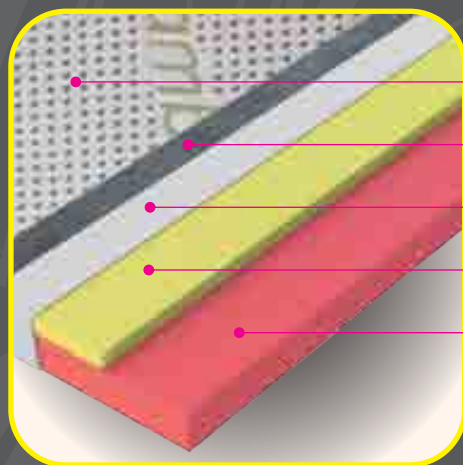

Memory

Odličan dušek koji omogućava izuzetno precizno prilagođavanje obliku tela i pruža predivan osećaj udobnosti i mekoće. Idealno rešenje za pomoćni ležaj.

MEMORY dušek se sastoji od 2 vrste pene: Sky cell pene i memorijske pene.

Osnovu duška čini Sky cell pena u visini od 12 cm. Memorijska pena je zavšni sloj ovog duška i postavlja se u visini od 3cm.

Prilagođavajući se telu, memorijska pena, predstavlja idealnu površinu za spavanje, ublažava pritisak u tačkama dodira između Vašeg tela i duška i omogućava bolju cirkulaciju.

Dušek Memory se može pakovati u rolni što ga čini vrlo praktičnim za transport.

Dušek memory poseduje skidajuću navlaku i vrlo je praktična za održavanja higijene duška. Navlaka memory duška poseduje antialergijsku i antibakterijsku zaštitu. Sastoji se od 80% pamuka i 20% poliestera, sa bamboo vlaknima koja mu daju izuzetna antibakterijska svojstva, izvanredan upijajući efekat i odličnu prozračnost.

Skidajuća neštepana navlaka

YUFLIN

Zaštitno platno

Memory pena 3 cm

Sky Cell 12 cm

Stepen tvrdoće